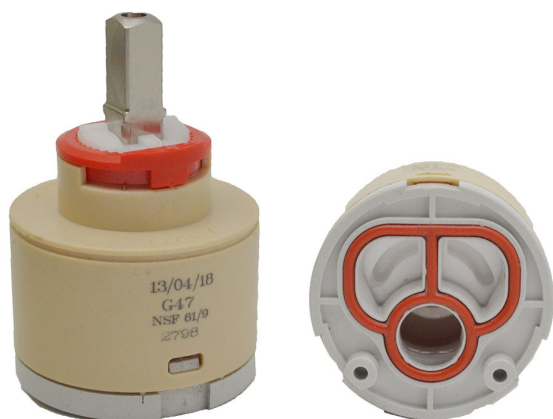

223-HG47

CARTUCCIA MOD. G 47 D.42

Cartuccia a dischi ceramici per rubinetti monocomando. Asta in ottone con adattatore in plastica, quadro 10x10,5. Altezza totale 62 mm.

				/ UM
223-HG47	Diam. 42 mm	1	21,05	

DIAN