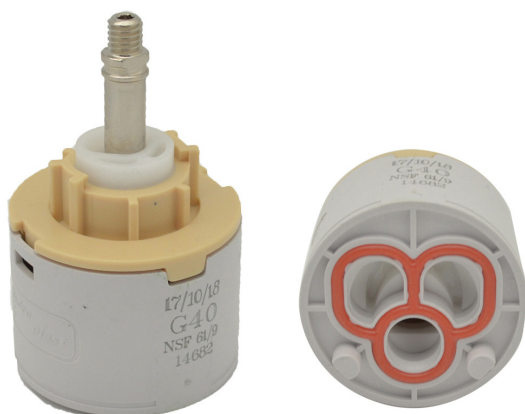

223-HG40S

CARTUCCIA MOD. G40S JOYSTICK D.40

Cartuccia a dischi ceramici per rubinetti monocomando. Con movimento Joystick. Perno filettato con passo M 6. Altezza 63 mm.

				/ UM
223-HG40S	Diam. 40 mm	1	21,05	

DIAN