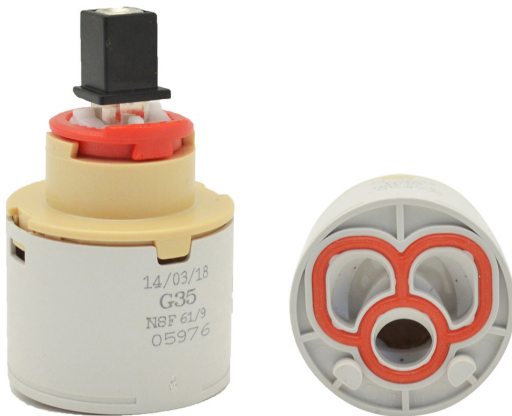

223-HG35

CARTUCCIA MOD. G 35 D.35

Cartuccia a dischi ceramici per rubinetti monocomando. Asta in ottone con adattatore in plastica, quadro 9x9.

				/ UM
223-HG35	Diam. 35 mm	1	21,05